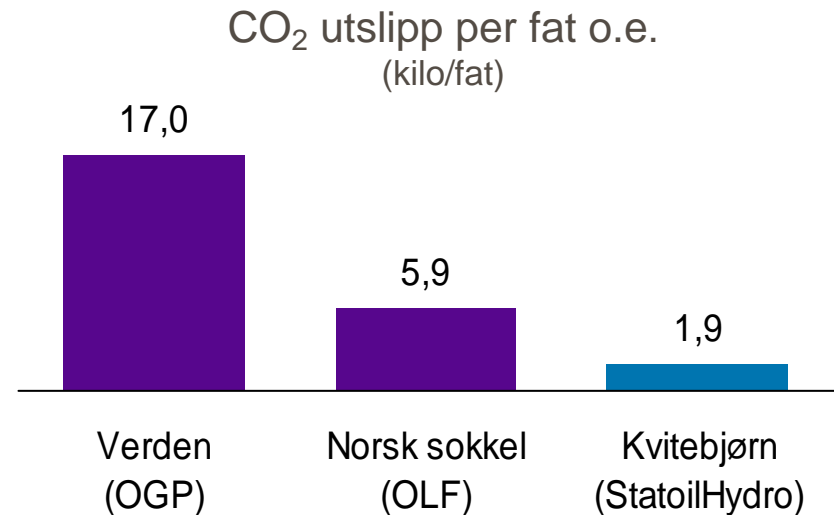

Industriell respons på klimautfordringen

- Økt energieffektivitet
- Utnytte Koyoto-mekanismene
- CO₂ fangst og lagring
- Styrket posisjon innenfor ny energi